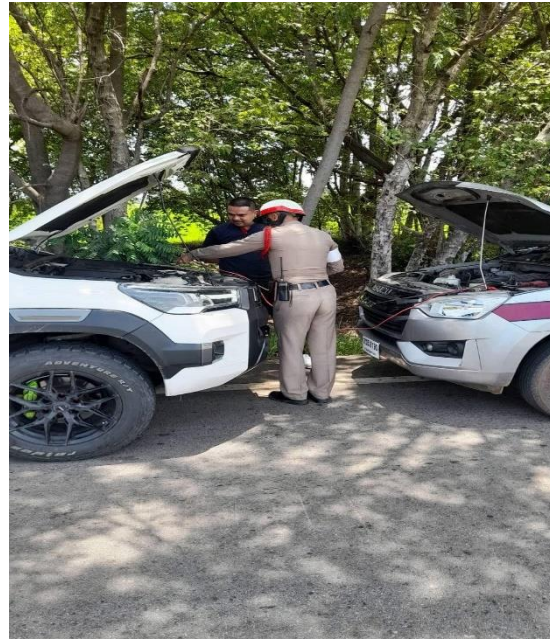

[พิมพ์ที่นี้]

ผลการปฏิบัติงานจราจร ประจำเดือนมกราคม ๒๕๖๘
ประจำปีงบประมาณ พ.ศ. ๒๕๖๘
สถานีตำรวจภูธรมะค่า

วันที่ (๑๕ ม.ค.๖๗) เวลา ๐๗.๐๐ น. พ.ต.ท.ฉัซพล มูลละคร สว.สภ.มะค่า มอบหมายให้ ร.ต.อ.สมพงษ์ แพงจันทร์ รองสวป.ฯ สภ.มะค่า พร้อมด้วยชุดสายตรวจฯ อำนวยความสะดวกด้านการจราจร ขบวนพาเหรด การแข่งขันกีฬาประจำปีโรงเรียนบ้านน้ำใสม่วงวิทยาฯ

[พิมพ์ที่นี้]

วันที่(๑๐ ม.ค.๖๘)เวลา ๑๑.๑๐ น.โดยการอำนวยความสะดวกของ พ.ต.ท.รัชพล มุลละคร สว.สภ. มะค่า มอบหมายให้ ร.ต.อ.สมพงษ์ แพงจันทร์ รอง สวป.ฯ ปฏิบัติหน้าที่ร้อยเวรจราจรฯช่วยเหลือรถจักรยานยนต์ประชาชนน้ำมันหมด บริเวณถนน บ.มะค่า - บ.กุดไผ่จ่อ

[พิมพ์ที่นี้]

วันที่(๑๗ ม.ค.๖๘)เวลา ๑๐.๓๐ น.โดยการอำนวยการของ พ.ต.ท.รัชพล มูลละคร สว.สภ.มะค่า มอบหมายให้ ร.ต.อ.สมพงษ์ แผงจันทร์ รอง สวป.ฯ ปฏิบัติหน้าที่เวรสายตรวจช่วยเหลือรถยนต์ของประชาชนที่มาติดต่อราชการฯสตาร์ทไม่ติดจึงได้พ่วงแบตเตอรี่รถยนต์จนรถสามารถเดินทางต่อไปได้